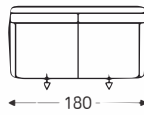

### RELAX ELEMENTEN

STANDAARD Uitschuifbare zittingen (8cm)

#### 10S - 10M - 10L

1 zit S - M - L

#### 20S - 20M - 20L

2 zit S - M - L

#### 30S - 30M - 30L

3 zit S - M - L

	A	E	F	G	H
	armhoogte	zitdiepte	zithoogte	rughoogte	diepte
S: smal	63 cm	47 + 8cm	45 cm	91 cm	82 cm
M: medium	66 cm	50 + 8cm	48 cm	94 cm	85 cm
L: large	69 cm	50 + 8cm	51 cm	97 cm	85 cm