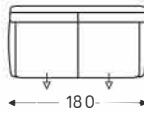

#### 30S - 30M - 30L

3 zit S - M - L

	A	E	F	G	H
	armhoogte	zitdiepte	zithoogte	rughoogte	diepte
S: smal	63 cm	47 + 8cm	45 cm	91 cm	82 cm
M: medium	66 cm	50 + 8cm	48 cm	94 cm	85 cm
L: large	69 cm	50 + 8cm	51 cm	97 cm	85 cm

#### 18S - 18M - 18L

1 zit S - M - L

#### 28S - 28M - 28L

2 zit S - M - L

#### 48S - 48M - 48L

2,5 zit S - M - L