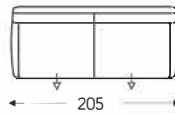

#### 10S - 10M - 10L

1 zit S - M - L

#### 20S - 20M - 20L

2 zit S - M - L

#### 45S - 45M - 45L

2,5 zit S - M - L

#### 30S - 30M - 30L

3 zit S - M - L

	A	E	F	G	H
	armhoogte	zitdiepte	zithoogte	rughoogte	diepte
S: smal	63 cm	47 + 8cm	45 cm	91 cm	82 cm
M: medium	66 cm	50 + 8cm	48 cm	94 cm	85 cm
L: large	69 cm	50 + 8cm	51 cm	97 cm	85 cm