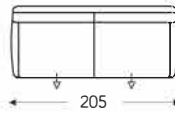

#### 18S - 18M - 18L

1 zit S - M - L

#### 28S - 28M - 28L

2 zit S - M - L

#### 48S - 48M - 48L

2,5 zit S - M - L

#### 38S - 38M - 38L

3 zit S - M - L

	A	E	F	G	H
	armhoogte	zitdiepte	zithoogte	rughoogte	diepte
S: smal	63 cm	47 + 8cm	45 cm	105 cm	82 cm
M: medium	66 cm	50 + 8cm	48 cm	108 cm	85 cm
L: large	69 cm	50 + 8cm	51 cm	111 cm	85 cm