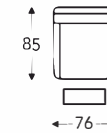

RELAX MET GASVEER

01S

Relax Smal