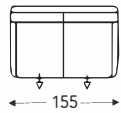

#### 30S - 30M - 30L

3 zit S - M - L

	A	E	F	G	H
	armhoogte	zitdiepte	zithoogte	rughoogte	diepte
S: smal	63 cm	47 + 8cm	45 cm	91 cm	82 cm
M: medium	66 cm	50 + 8cm	48 cm	94 cm	85 cm
L: large	69 cm	50 + 8cm	51 cm	97 cm	85 cm

### VASTE ELEMENTEN MET HOGE RUG

STANDAARD Uitschuifbare zittingen (8cm)

#### 18S - 18M - 18L

1 zit S - M - L

#### 28S - 28M - 28L

2 zit S - M - L