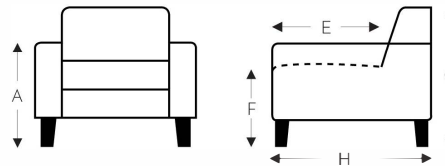

#### 28S - 28M - 28L

2 zit S - M - L

#### 48S - 48M - 48L

2,5 zit S - M - L

#### 38S - 38M - 38L

3 zit S - M - L

	A	E	F	G	H
	armhoogte	zitdiepte	zithoogte	rughoogte	diepte
S: smal	63 cm	47 + 8cm	45 cm	105 cm	82 cm
M: medium	66 cm	50 + 8cm	48 cm	108 cm	85 cm
L: large	69 cm	50 + 8cm	51 cm	111 cm	85 cm