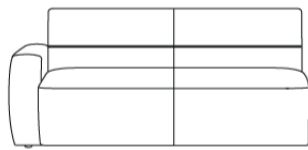

Bank 2 zits
 166 x 79 x 107

Bank 2 zits arm li
 143 x 79 x 107

Bank 2 zits arm re
 143 x 79 x 107

Tussenelement 2 zits
 120 x 79 x 107

Bank 2,5 zits
 196 x 79 x 107

Bank 2,5 zits arm li
 173 x 79 x 107

Bank 2,5 zits arm re
 173 x 79 x 107

Tussenelement 2,5 zits
 150 x 79 x 107

Bank 3 zits
 226 x 79 x 107

Bank 3 zits arm li
 203 x 79 x 107

Bank 3 zits arm re
 203 x 79 x 107

Tussenelement 3 zits
 180 x 79 x 107

Chaise Longue vrs li
 100 x 79 x 191

Chaise Longue vrs re
 100 x 79 x 191

Ottomane vrs li
 152 x 79 x 107

Ottomane vrs re
 152 x 79 x 107

Hocker
 94 x 48 x 94

Hoeelement recht
 107 x 79 x 107

POTEN: Kunststof zwart
OPTIONEEL: Relax mechanisme