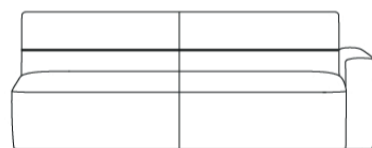

Bank 2 zits
 166 x 79 x 107

Bank 2 zits arm li
 143 x 79 x 107

Bank 2 zits arm re
 143 x 79 x 107

Tussenelement 2 zits
 120 x 79 x 107

Bank 2,5 zits
 196 x 79 x 107

Bank 2,5 zits arm li
 173 x 79 x 107

Bank 2,5 zits arm re
 173 x 79 x 107

Tussenelement 2,5 zits
 150 x 79 x 107

Bank 3 zits
 226 x 79 x 107

Bank 3 zits arm li
 203 x 79 x 107

Bank 3 zits arm re
 203 x 79 x 107

Tussenelement 3 zits
 180 x 79 x 107

Chaise Longue vrs li
 100 x 79 x 191

Chaise Longue vrs re
 100 x 79 x 191

Ottomane vrs li
 152 x 79 x 107

Ottomane vrs re
 152 x 79 x 107

Hocker
 94 x 48 x 94

Hoeelement recht
 107 x 79 x 107

POTEN: Kunststof zwart
OPTIONEEL: Relax mechanisme