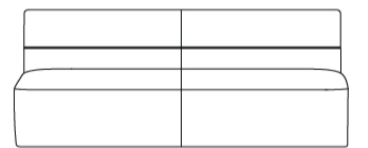

Bank 2 zits
 166 x 79 x 107

Bank 2 zits arm li
 143 x 79 x 107

Bank 2 zits arm re
 143 x 79 x 107

Tussenelement 2 zits
 120 x 79 x 107

Bank 2,5 zits
 196 x 79 x 107

Bank 2,5 zits arm li
 173 x 79 x 107

Bank 2,5 zits arm re
 173 x 79 x 107

Tussenelement 2,5 zits
 150 x 79 x 107

Bank 3 zits
 226 x 79 x 107

Bank 3 zits arm li
 203 x 79 x 107

Bank 3 zits arm re
 203 x 79 x 107

Tussenelement 3 zits
 180 x 79 x 107

Chaise Longue vrs li
 100 x 79 x 191

Chaise Longue vrs re
 100 x 79 x 191

Ottomane vrs li
 152 x 79 x 107

Ottomane vrs re
 152 x 79 x 107

Hocker
 94 x 48 x 94

Hoeelement recht
 107 x 79 x 107

POTEN: Kunststof zwart
OPTIONEEL: Relax mechanisme

STIKKING: Contrast of matching

Alle afmetingen zijn circa maten en het model kan afwijken van het standaard pictogram.