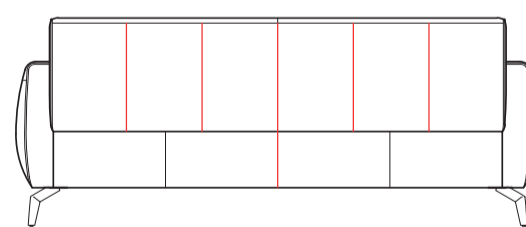

Stof

Leder*

GR 0	GR 1	GR 2	GR 3	GR 15	GR 20	GR 25	GR 30	GR 40
✓	✓	✓	✓	✓	✓	✓	✓	

* bij ledervariant komen er extra stiknaden (rood) bij t.o.v de stofvariant

- in **stof** en **leder** verkrijgbaar
- Hoogwaardig zitcomfort met **Supreme foam**
- Keuze uit 2 poten; **RVS** en **metaal zwart**
- Optioneel: **pocketvering**.

KLINKENBERGwonen
Uw **HAPPY@HOME** dealer