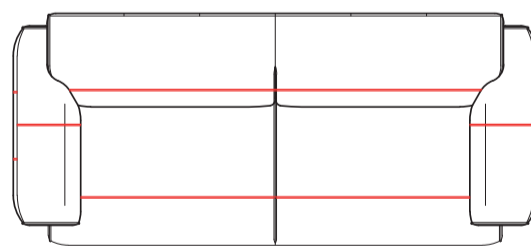

Stof

Leder*

GR 0	GR 1	GR 2	GR 3	GR 15	GR 20	GR 25	GR 30	GR 40
✓	✓	✓	✓	✓	✓	✓	✓	

* bij ledervariant komen er extra stiknaden (rood) bij t.o.v de stofvariant

- in **stof** en **leder** verkrijgbaar
- Hoogwaardig zitcomfort met **Supreme foam**
- Keuze uit 2 poten; **RVS** en **metaal zwart**
- Optioneel: **pocketvering**.

KLINKENBERGwonen
Uw **HAPPY@HOME** dealer