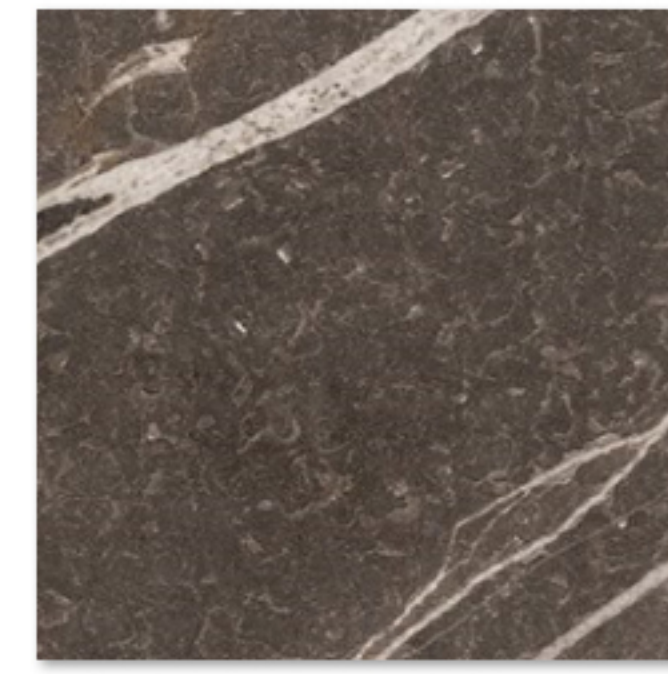

Eiken rough cut - white wash

Eiken rough cut leem

HPL keramiek Ash

HPL keramiek Ghost

HPL keramiek Shadow

HPL keramiek Thunder

POTEN OVERZICHT CITY LINE

Dop pootje