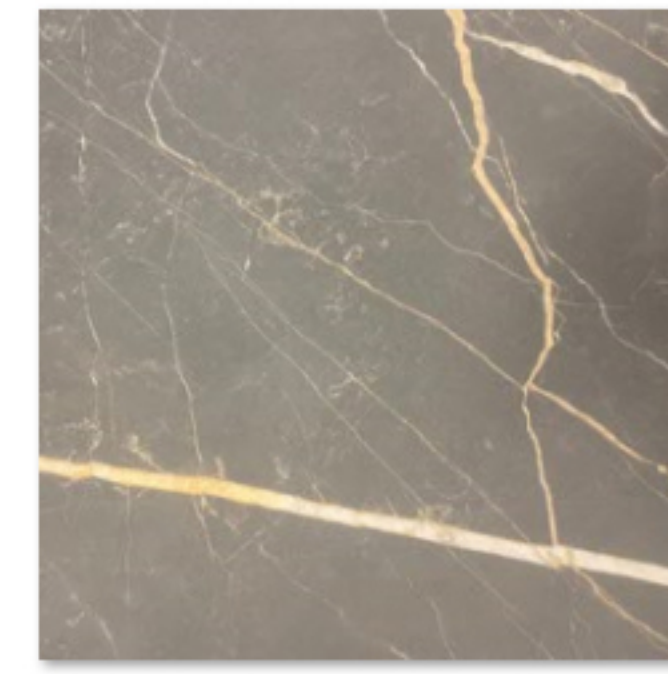

Eiken rough cut - white wash

Eiken rough cut leem

HPL keramiek Ash

HPL keramiek Ghost

HPL keramiek Shadow

HPL keramiek Thunder

POTEN OVERZICHT CITY LINE

Dop pootje