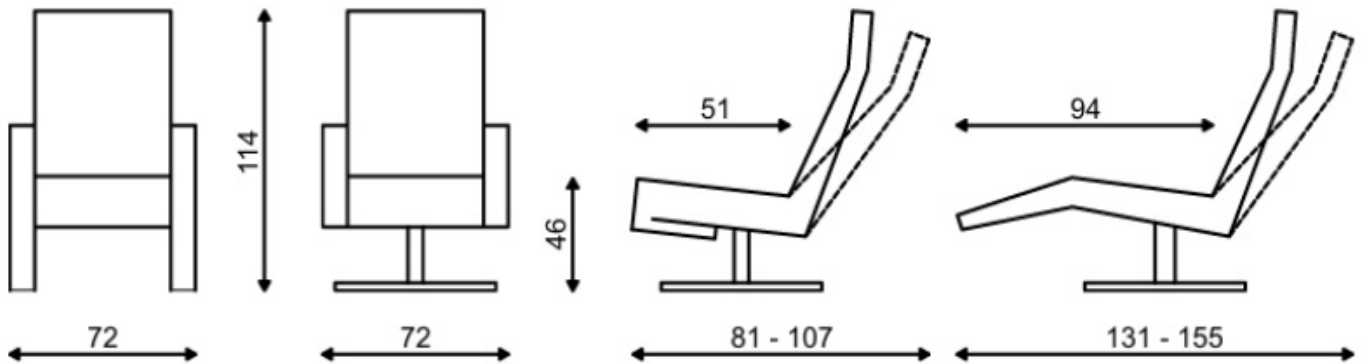

# FEELZ

FZ-R06A06

Maten	XS	S	M	L	XL
	Zitdiepte -4 cm Zithoogte -4 cm Voetklep -4 cm	Zitdiepte -2 cm Zithoogte -2 cm Voetklep -2 cm	Zitdiepte 51 cm Zithoogte 46 cm	Zitdiepte +2 cm Zithoogte +2 cm Voetklep +2 cm	Zitdiepte +4 cm Zithoogte +4 cm Voetklep +4 cm