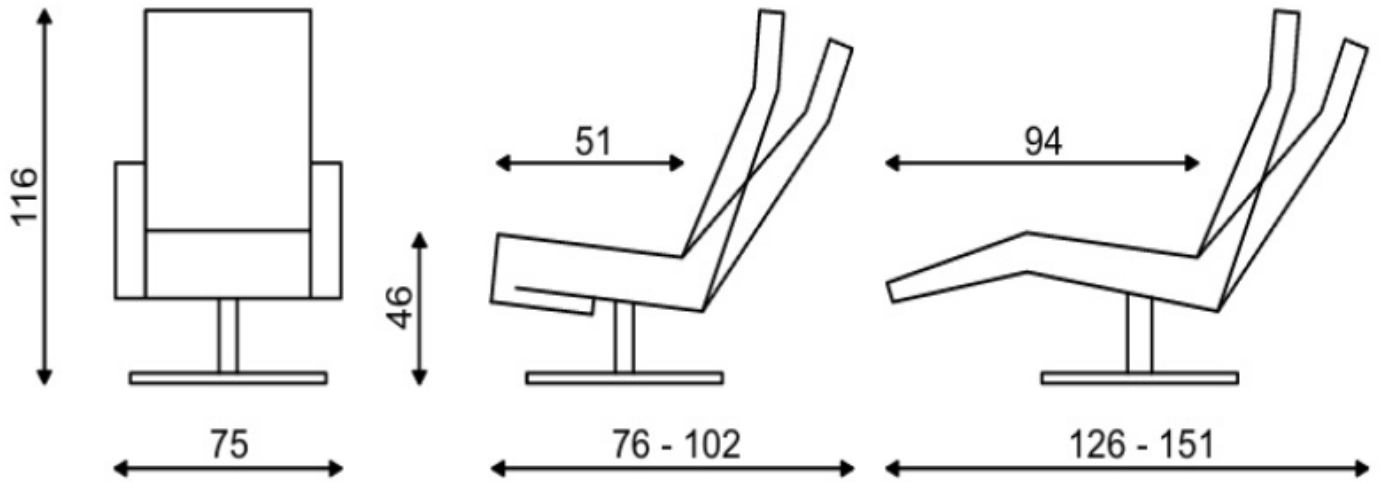

FEELZ

FZ-R05A05

Maten	XS	S	M	L	XL
	Zitdiepte -4 cm Zithoogte -4 cm Voetklep -4 cm	Zitdiepte -2 cm Zithoogte -2 cm Voetklep -2 cm	Zitdiepte 51 cm Zithoogte 46 cm	Zitdiepte +2 cm Zithoogte +2 cm Voetklep +2 cm	Zitdiepte +4 cm Zithoogte +4 cm Voetklep +4 cm