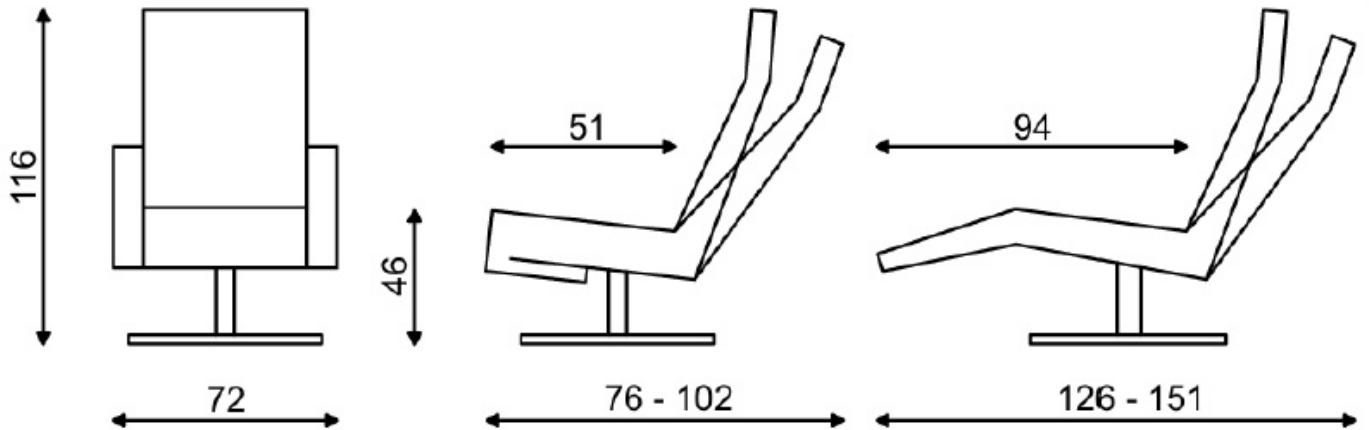

FEELZ

FZ-R04A04

Maten	XS	S	M	L	XL
	Zitdiepte -4 cm Zithoogte -4 cm Voetklep -4 cm	Zitdiepte -2 cm Zithoogte -2 cm Voetklep -2 cm	Zitdiepte 51 cm Zithoogte 46 cm	Zitdiepte +2 cm Zithoogte +2 cm Voetklep +2 cm	Zitdiepte +4 cm Zithoogte +4 cm Voetklep +4 cm