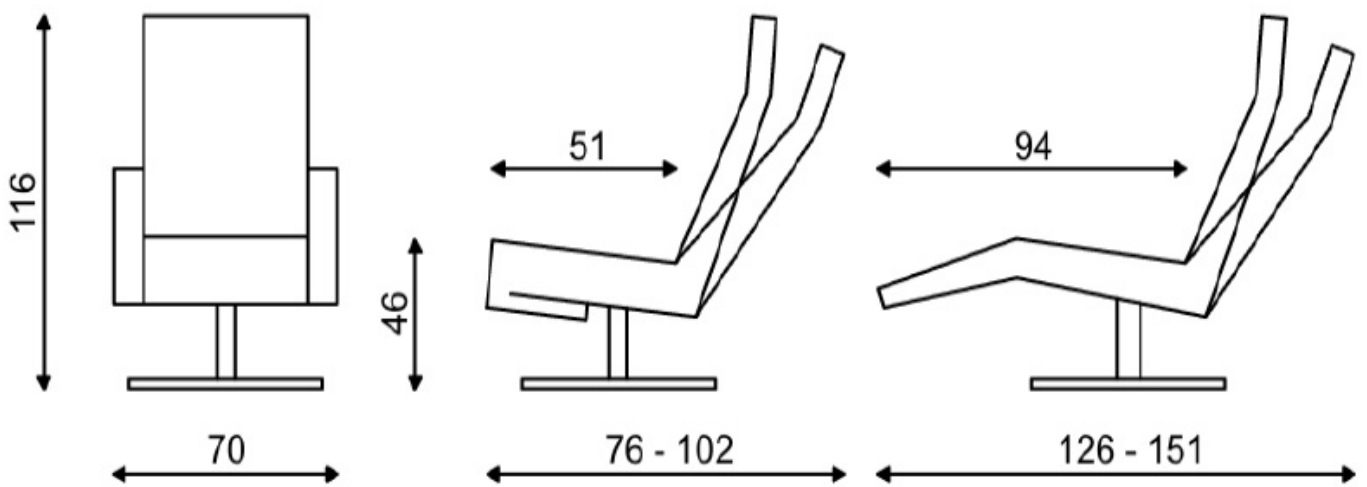

FEELZ

FZ-R03A03

Maten	XS	S	M	L	XL
	Zitdiepte -4 cm Zithoogte -4 cm Voetklep -4 cm	Zitdiepte -2 cm Zithoogte -2 cm Voetklep -2 cm	Zitdiepte 51 cm Zithoogte 46 cm	Zitdiepte +2 cm Zithoogte +2 cm Voetklep +2 cm	Zitdiepte +4 cm Zithoogte +4 cm Voetklep +4 cm