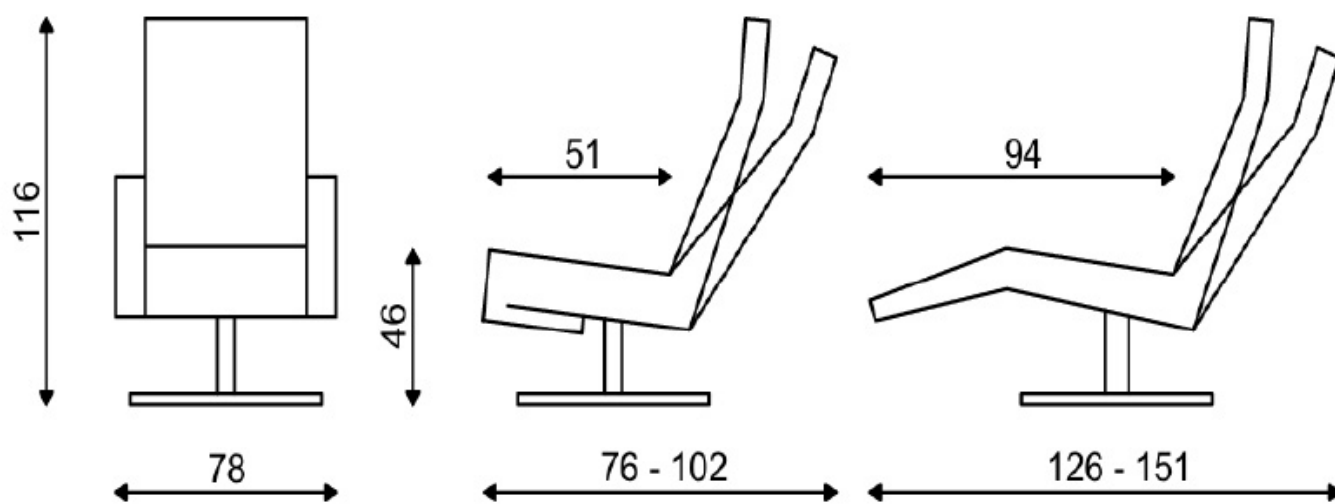

# FEELZ

FZ-R02A02

Maten	XS	S	M	L	XL
	Zitdiepte -4 cm Zithoogte -4 cm Voetklep -4 cm	Zitdiepte -2 cm Zithoogte -2 cm Voetklep -2 cm	Zitdiepte 51 cm Zithoogte 46 cm	Zitdiepte +2 cm Zithoogte +2 cm Voetklep +2 cm	Zitdiepte +4 cm Zithoogte +4 cm Voetklep +4 cm