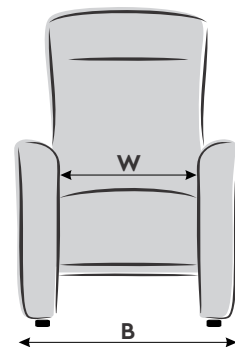

Uitvoering ACTISIT

(cm)		Small	Medium	Large	Extra Large	
A	Armleggershoogte	16	18	19	20	
D	Zitdiepte	50	52	54	55	
S	Zithoogte	42	45	48	50	
L	Diepte	CT 201 / CT 202 / CT 203 / CT 204	84	85	86	87
		CT 212 / CT 224 / CT 234	85	87	89	91
H	Hoogte	CT 201 / CT 202 / CT 203	106	111	116	121
		CT 204	105	110	115	120
		CT 212 / CT 224 / CT 234	108	113	118	123
B	Breedte	CT 201 / CT 234	70	70	72	72
		CT 202 / CT 204	76	76	78	78
		CT 203	77	77	79	79
		CT 212 / CT 224	75	75	77	77
W	Zitbreedte	CT 201 / CT 234	46	46	48	48
		CT 202 / CT 204	49	49	51	51
		CT 203	44	44	46	46
		CT 212 / CT 224	47	47	49	49