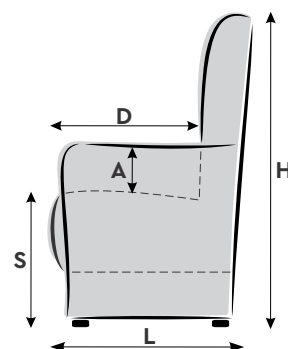

\* Note: Bediening comfort wordt standaard voorstaand rechts gebouwd.

## Uitvoering ACTISIT

(cm)		Small	Medium	Large	Extra Large	
A	Armleggershoogte	16	18	19	20	
D	Zitdiepte	50	52	54	55	
S	Zithoogte	42	45	48	50	
L	Diepte	CT 201 / CT 202 / CT 203 / CT 204	84	85	86	87
		CT 212 / CT 224 / CT 234	85	87	89	91
H	Hoogte	CT 201 / CT 202 / CT 203	106	111	116	121
		CT 204	105	110	115	120
		CT 212 / CT 224 / CT 234	108	113	118	123
B	Breedte	CT 201 / CT 234	70	70	72	72
		CT 202 / CT 204	76	76	78	78
		CT 203	77	77	79	79
		CT 212 / CT 224	75	75	77	77
W	Zitbreedte	CT 201 / CT 234	46	46	48	48
		CT 202 / CT 204	49	49	51	51
		CT 203	44	44	46	46
		CT 212 / CT 224	47	47	49	49

**XL**

-4 cm  
-3 cm  
-2 cm  
+2 cm