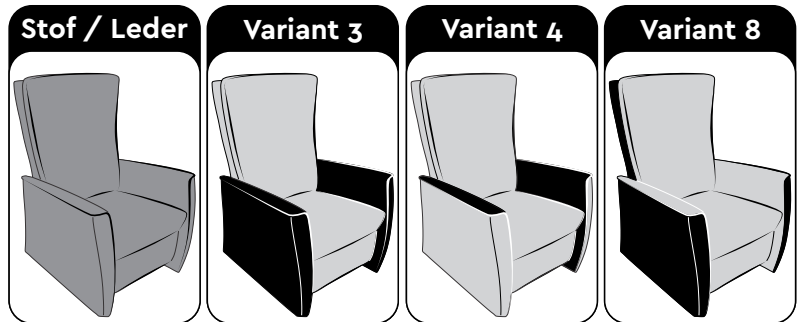

KLINKENBERGwonen

ACTISIT collectie

Amstelkade 107
1427 AR AMSTELHOEK
tel: 0297-564188
www.klinkenbergwonen.nl
info@klinkenbergwonen.nl

Vast 		Gasveer 		2 Motoren met Lift 	
Niet verstelbaar		Standaard RVS (Inox) handmatige bediening	Optie Zwart handmatige bediening	Standaard Handbediening + krulsnoer in zakje	Optie Ingebouwde bedieningspaneel (inox of zwart)

4 Motoren met Lift 			Optie TROLLEY 	
Standaard	Handbediening + krulsnoer in zakje		*Alleen met 2M Lift	

Extra opbergzakje 	Rolwiel met rem 	Beschermkap 	Top Swing Rasterverstelling Elektrische Top Swing * Alleen met 2M Lift en 4M Lift 	4M Lift + Elek. Top Swing d.m.v. 2 verschillende bedieningen : - Elek. Top Swing krijgt tiptoetsbediening (inox/zwart) - andere functies zijn mogelijk d.m.v. bedieningskastje aan kabel.

Lendensteun				USB * Alleen mogelijk met ingebouwde bediening
Handmatige lendenpomp 	Lederen bekleding 	Stoffen bekleding 		

Comfort Option 	Memory Foam		Pocket Spring	Verlengde voetensteun +10cm * Mogelijk voor alle maten * Voor XL standard