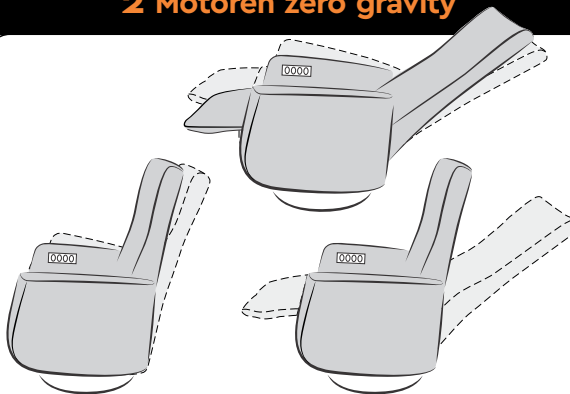

Variant 12

Standaard met Memory foam

Gasveer

Gasveer zero gravity

Standaard (voorstaand links)

RVS (Inox) handmatige bediening
*standaard voor Vast uitvoering

RVS (Inox) / ALU
ster en schijfvoeten

Zwart handmatige bediening
alle andere ster en schijfvoeten

2 Motoren

2 Motoren Lift (geen zero gravity mogelijk)

2 Motoren zero gravity

Standaard (voorstaand links)

Optie

RVS (Inox) bedieningspaneel
*standaard voor Vast uitvoering

RVS (Inox) / ALU
ster en schijfvoeten