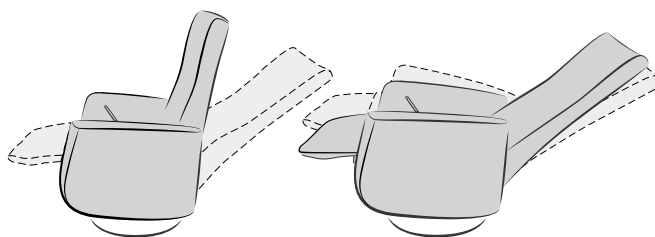

Variant 12

Standaard met Memory foam

Gasveer

Gasveer zero gravity

Standaard (voorstaand links)

RVS (Inox) handmatige bediening
*standaard voor Vast uitvoering

RVS (Inox) / ALU
ster en schijfvoeten

Zwart handmatige bediening
alle andere ster en schijfvoeten