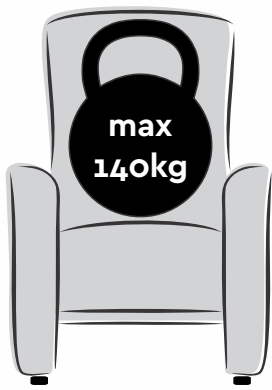

Zwart bedieningspaneel

alle andere
ster en schijfvoeten

Bedieningskastje
aan snoer + zakje

3 Motoren Lift zero gravity

! Vast niet mogelijk

Standaard
(voorstaand links)

Bedieningskastje
aan snoer + zakje

Uitvoering

Draai

Vast

* Indien u het anders wenst is geeft u het dan altijd aan bij uw bestelling !

Heavy Loader Optie

heeft maximum 140 kg liftvermogen
(altijd XL onderstel nodig i.v.m.
kantelgevaar)

* Alleen voor 2M en 2M Lift

* Niet mogelijk
i.c.m. Verlengde voetensteun

Beschermkap

* Niet voor 3M Lift zero gravity

Verlengde voetensteun +4cm

* Niet mogelijk voor XS en S maten

* Niet mogelijk voor
uitvoering zero gravity

* Niet mogelijk i.c.m.
Heavy Loader optie