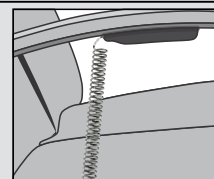

Standaard (voorstaand links)

Optie

RVS (Inox) bedieningspaneel
*standaard voor Vast uitvoering

RVS (Inox) / ALU
ster en schijfvoeten

Zwart bedieningspaneel

alle andere
ster en schijfvoeten

Bedieningskastje
aan snoer + zakje