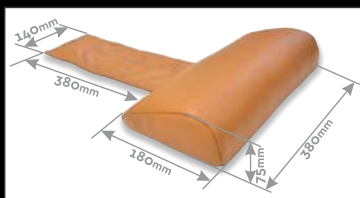

Stof / Leder nekkussen

Nekkussen F1