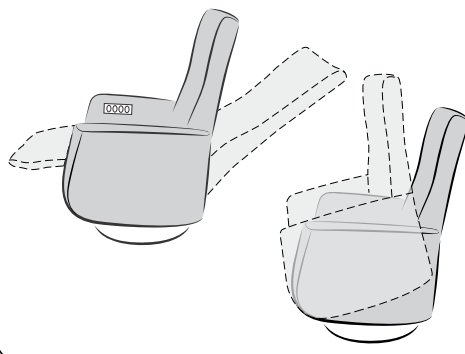

Variant 12

Standaard met Memory foam

Gasveer

Gasveer zero gravity

Standaard (voorstaand links)

RVS (Inox) handmatige bediening
*standaard voor Vast uitvoering

RVS (Inox) / ALU
ster en schijfvoeten

Zwart handmatige bediening
alle andere ster en schijfvoeten

2 Motoren

2 Motoren Lift (geen zero gravity mogelijk)

2 Motoren zero gravity

Standaard (voorstaand links)

Optie

RVS (Inox) bedieningspaneel
*standaard voor Vast uitvoering

RVS (Inox) / ALU
ster en schijfvoeten