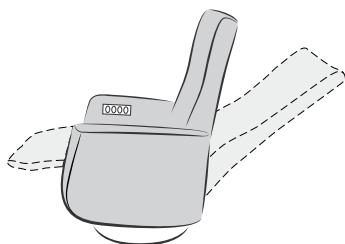

Variant 12

Standaard met Memory foam

Gasveer

Gasveer zero gravity

Standaard (voorstaand links)

RVS (Inox) handmatige bediening
*standaard voor Vast uitvoering

RVS (Inox) / ALU
ster en schijfvoeten

Zwart handmatige bediening
alle andere ster en schijfvoeten

2 Motoren

2 Motoren Lift (geen zero gravity mogelijk)

2 Motoren zero gravity

Standaard (voorstaand links)

Optie

RVS (Inox) bedieningspaneel
*standaard voor Vast uitvoering

RVS (Inox) / ALU
ster en schijfvoeten