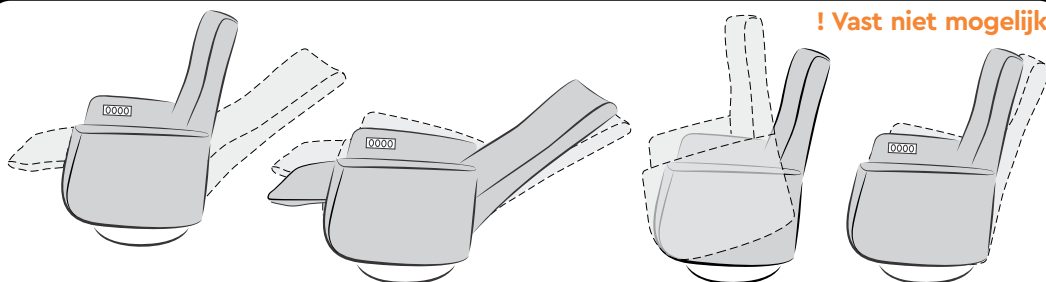

Standaard (voorstaand links)

Optie

RVS (Inox) bedieningspaneel
*standaard voor Vast uitvoering

RVS (Inox) / ALU
ster en schijfvoeten

Zwart bedieningspaneel

alle andere
ster en schijfvoeten

Bedieningskastje
aan snoer + zakje

3 Motoren Lift zero gravity

! Vast niet mogelijk

Standaard
(voorstaand links)

Bedieningskastje
aan snoer + zakje

Uitvoering