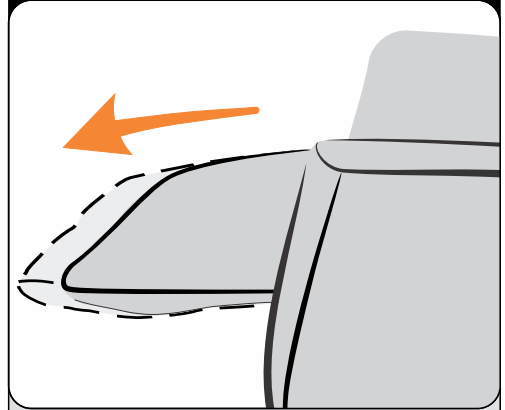

* Niet mogelijk
i.c.m. Verlengde voetensteun

Beschermkap

* Niet voor 3M Lift zero gravity

Verlengde voetensteun +4cm

* Niet mogelijk voor XS en S maten

* Niet mogelijk voor
uitvoering zero gravity

* Niet mogelijk i.c.m.
Heavy Loader optie