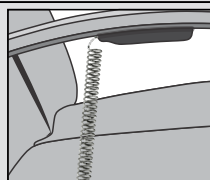

Zwart bedieningspaneel

alle andere
ster en schijfvoeten

Bedieningskastje
aan snoer + zakje

3 Motoren Lift zero gravity

! Vast niet mogelijk

Standaard
(voorstaand links)

Bedieningskastje
aan snoer + zakje

Uitvoering