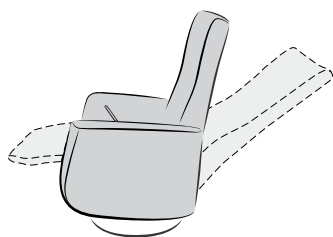

Variant 12

Standaard met Memory foam

Gasveer

Gasveer zero gravity

Standaard (voorstaand links)

RVS (Inox) handmatige bediening
*standaard voor Vast uitvoering

RVS (Inox) / ALU
ster en schijfvoeten

Zwart handmatige bediening
alle andere ster en schijfvoeten