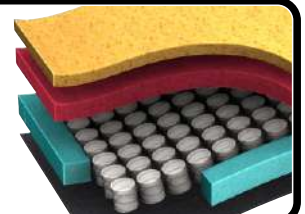

Comfort Option

Pocket Spring

Stof / Leder nekkussen

Nekkussen F1

Nekkussen M1

*Contragewicht
voor M1
is leverbaar
2 kleuren :
Zwart /
RVS (Inox)

Artikelnummer	COMFORT SYSTEM		! niet voor Gasveer
	Omschrijving		
CSR 1	Elektrische opblaasbare lendensteun. RVS (Inox) of zwart bedieningspaneel. Ook mogelijk op accu.		
CSR 2	Elektrische opblaasbare lendensteun gecombineerd met een pneumatisch massage systeem. RVS (Inox) of zwart bedieningspaneel. Ook mogelijk op accu.		
CSR 3	Elektrische lendensteun, stoelverwarming en pneumatisch massage systeem gecombineerd. RVS (Inox) of zwart bedieningspaneel. ! Ook mogelijk op accu, echter accu is niet mogelijk voor stoelverwarming, deze wordt op netvoeding aangesloten !		
CSR 4	Elektrische mechanische lendensteun. RVS (Inox) of zwart bedieningspaneel. Ook mogelijk op accu. (*Niet mogelijk i.c.m. andere CSR systemen)		
CSR 5	Stoelverwarming met 3 warmte standen. RVS (Inox) of zwart bedieningspaneel. Niet mogelijk op accu.		
CSR 6	Elektrische mechanische lendensteun en stoelverwarming met 3 warmte standen gecombineerd. RVS (Inox) of zwart bedieningspaneel. ! Ook mogelijk op accu, echter accu is niet mogelijk voor stoelverwarming, deze wordt op netvoeding aangesloten !		
* Note: Bediening comfort wordt standaard voorstaand rechts gebouwd.			