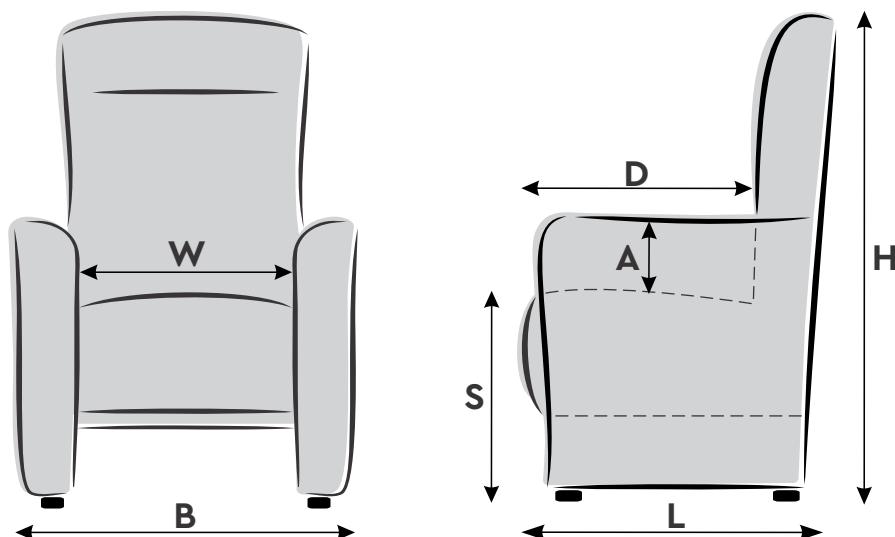

Uitvoering REFITTO Comfort EA 327

(cm)		Extra Small	Small	Medium	Large	Extra Large
S	Zithoogte	40	42	45	48	50
D	Zitdiepte	48	50	52	54	56
W	Zitbreedte	49	49	49	49	52
A	Armleggershoogte	19	19	19	19	19
H	Hoogte	107	109	118	121	125
L	Diepte	77	77	81	83	84
B	Breedte	70	70	70	70	73

Dit model wordt geproduceerd met zacht schuim en is meer opgevuld.

De juiste maatvoering kan enkel bepaald worden wanneer men in de fauteuil zit, dit vanwege de softe vulling en het inzakken van de vulling wanneer men plaats heeft genomen.

Anders krijgt u een andere maatvoering dan de maten die in het huidige blad staan aangegeven.