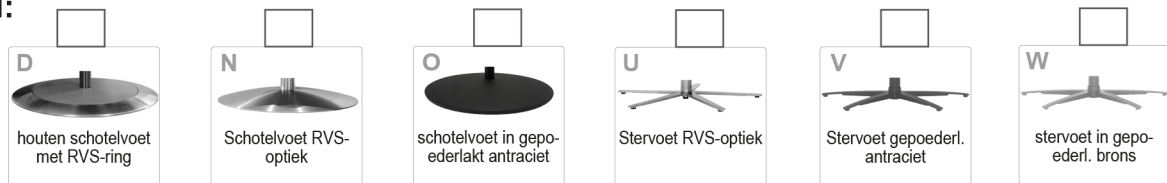

Onderstel:

Gelieve de houtskleur op te geven:

Beuk (kleur volgens houtstalenkaart)	43/ _____	☐	Wilde eik	58/617 (natuur geölied)	☐
Wilde eik	58/017 (natuurlak)	☐	Wilde eik	58/681 (bianco)	☐

Extra optie:

De volgende opties zijn mogelijk met dit model:

Zit- en rugverwarming - Z10	☐	elektrische hoofdsteunverstelling - Z60	☐
Luchtkamer-massage - Z81	☐		

Combinatie optie:

Om technische redenen kunnen alleen de volgende opties worden gecombineerd:

elektr. hoofdsteun + zit- en rugverwarming - Z70	☐	elektr. hoofdsteun + Luchtkamer-massage - Z82	☐