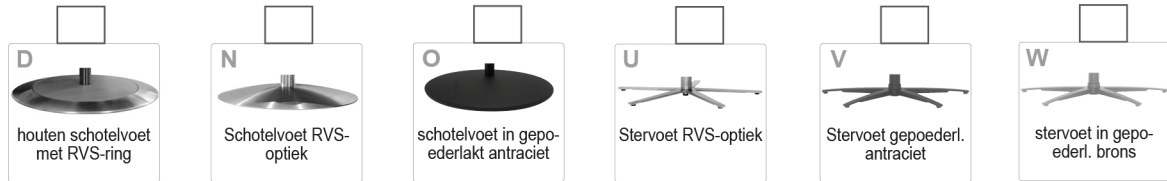

Onderstel:

Gelieve de houtskleur op te geven:

Beuk 43/_____ ☐
(kleur volgens houtstalenkaart)

Wilde eik 58/017 ☐
(natuurlak)

Wilde eik 58/617 ☐
(natuur geölied)

Wilde eik 58/681 ☐
(bianco)

Extra optie:

De volgende opties zijn mogelijk met dit model:

Zit- en rugverwarming - **Z10** ☐ elektrische hoofdsteunverstelling - **Z60** ☐

Luchtkamer-massage - **Z81** ☐

Combinatie optie:

Om technische redenen kunnen alleen de volgende opties worden gecombineerd:

elektr. hoofdsteun + zit- en rugverwarming - **Z70** ☐ elektr. hoofdsteun + Luchtkamer-massage - **Z82** ☐